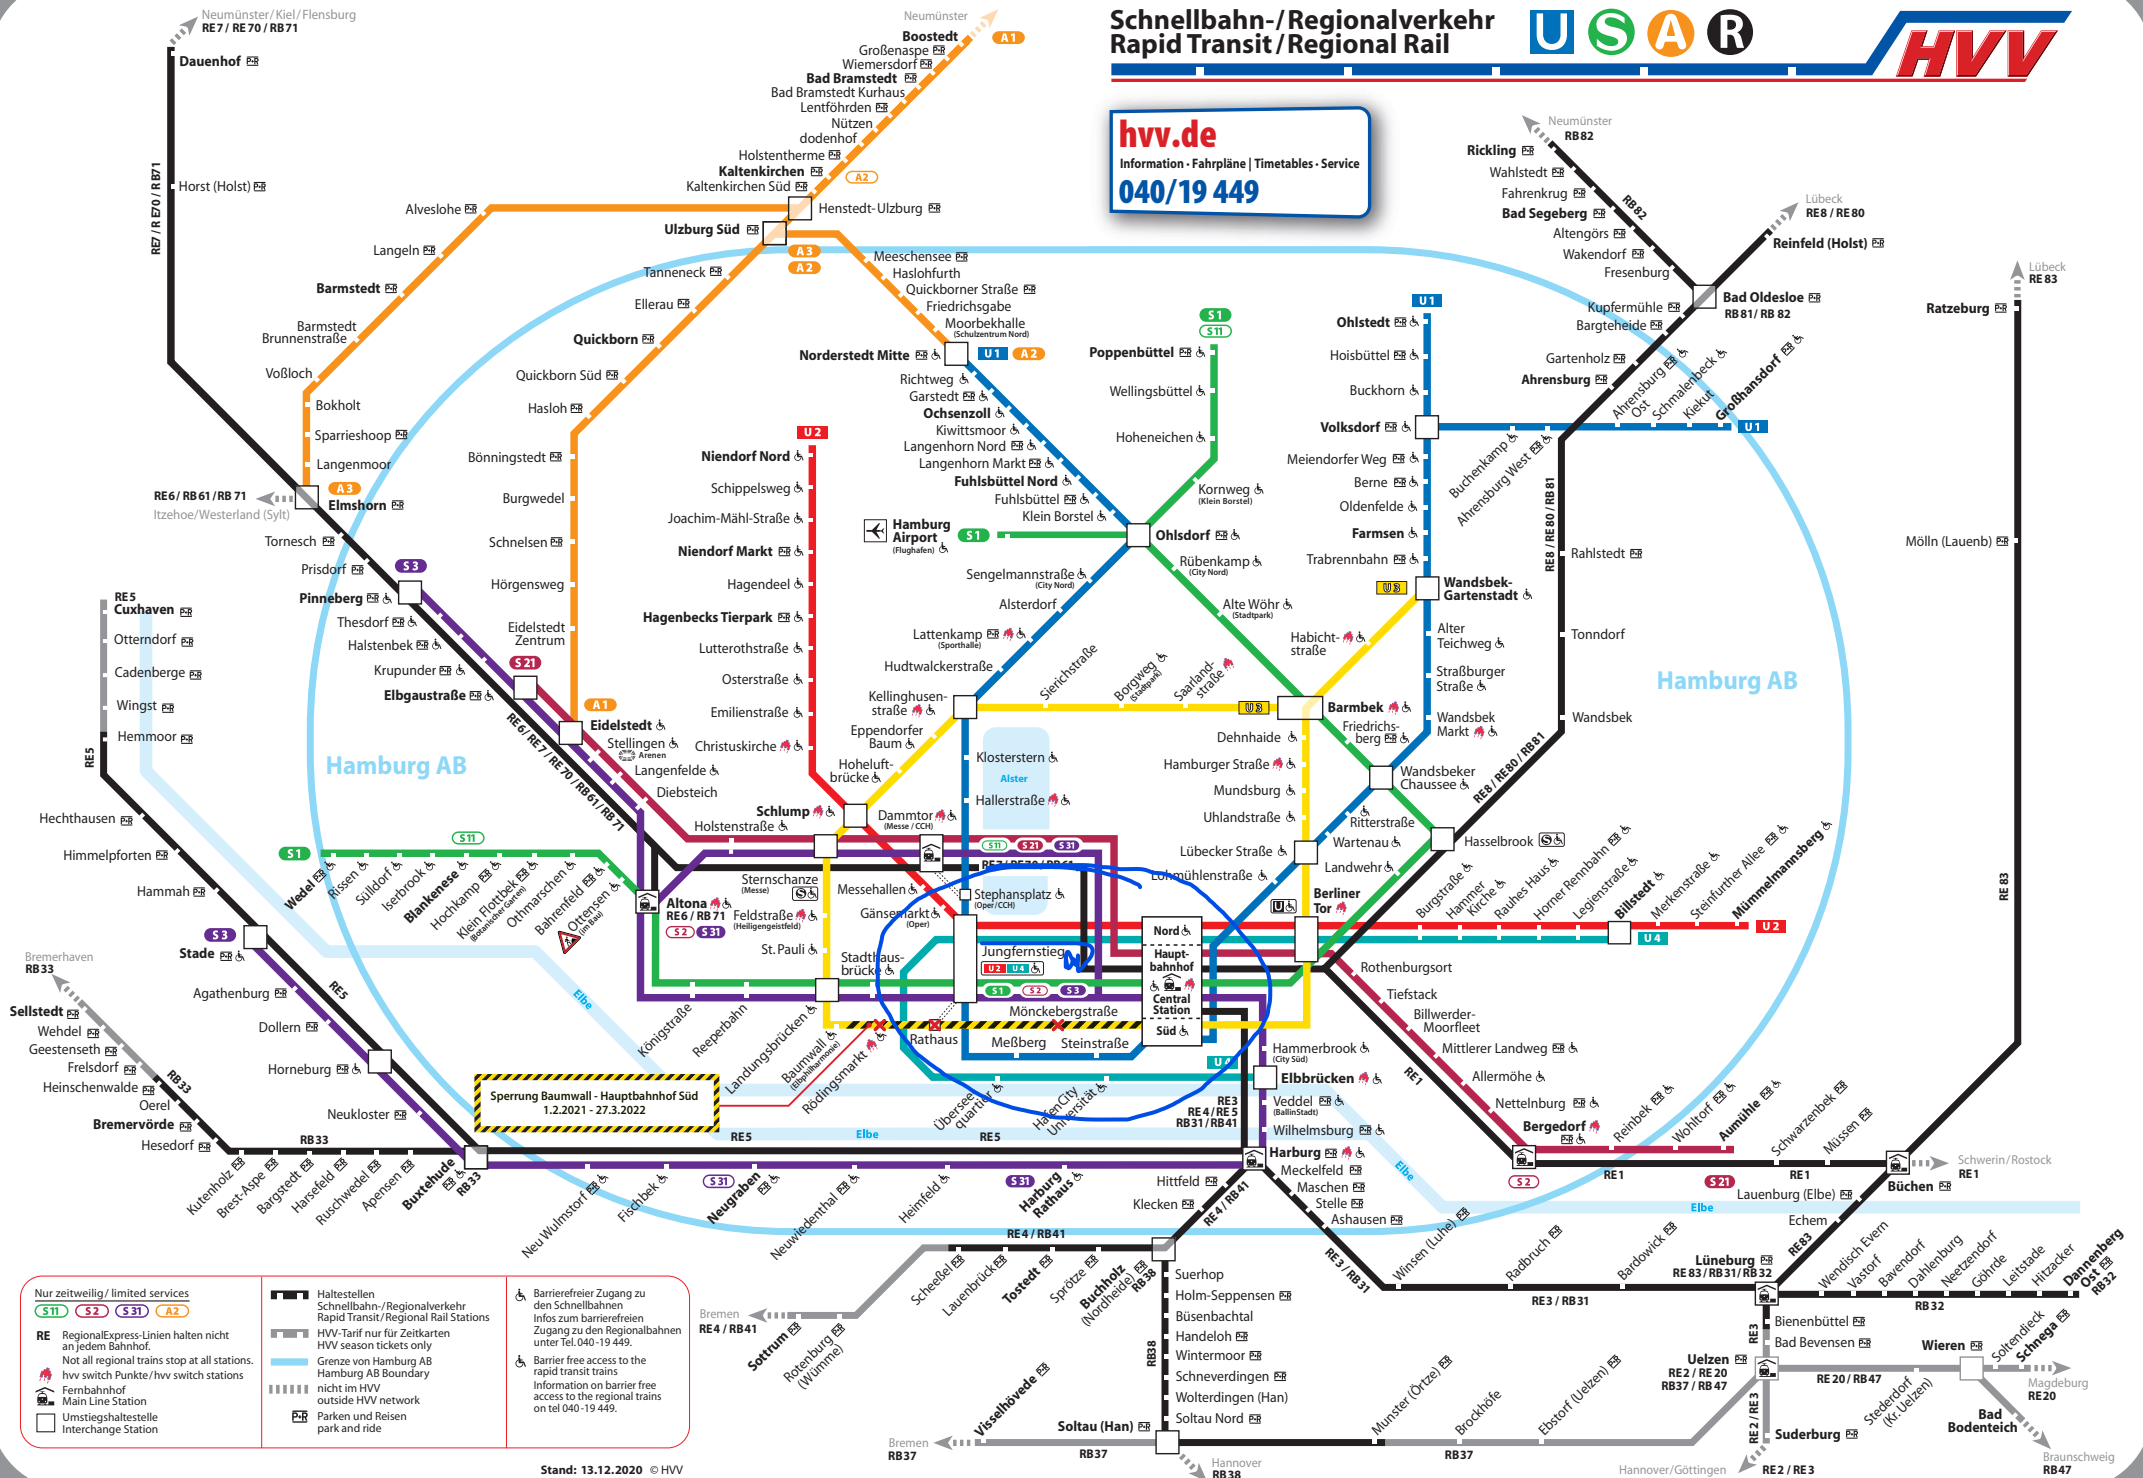

# Schnellbahn-/Regionalverkehr Rapid Transit/Regional Rail

**hvv.de**

Information · Fahrpläne | Timetables · Service  
**040/19 449**

**Sperrung Baumwall - Hauptbahnhof Süd**  
1.2.2021 - 27.3.2022

**Nur zeitweilig / limited services**

- RE** RegionalExpress-Linien halten nicht an jedem Bahnhof.
- Not all regional trains stop at all stations.
- hvv switch Punkte/hvv switch stations
- Fernbahnhof
- Main Line Station
- UmstiegsHaltestelle
- Interchange Station

- Haltestellen Schnellbahn-/Regionalverkehr
- Rapid Transit/Regional Rail Stations
- HVV-Tarif nur für Zeitkarten
- HVV season tickets only
- Grenze von Hamburg AB
- Hamburg AB Boundary
- nicht im HVV
- outside HVV network
- Parken und Reisen
- park and ride

- Barrierefreier Zugang zu den Schnellbahnen
- Information zum barrierefreien Zugang zu den Regionalbahnen unter Tel.040-19 449.
- Barriere free access to the rapid transit trains
- Information on barrier free access to the regional trains on tel 040-19 449.